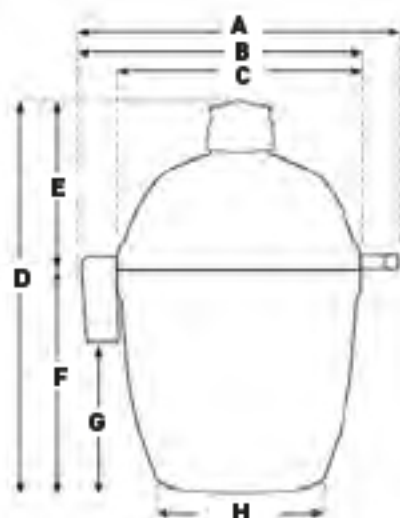

Afmetingen

BELANGRIJKE OPMERKINGEN OVER AFMETINGEN

Gebruik dit als algemene handleiding voor installatie van uw keramische grill in een ingebouwde keuken of op een grilltafel buiten. Wij bevelen ten zeerste aan dat u de werkelijke te installeren grill meet.

Tafel moet op de grond of tegen een muur worden vastgemaakt.

Niet-brandbaar bouw materiaal is aanbevolen voor de constructie.

Tekening is niet op schaal.

	Classic II Stand Alone	Classic III Stand Alone	Big Joe II Stand Alone	Big Joe III Stand Alone
	KJ23NRHC	KJ15040721	BJ24NRHC	KJ15040821
A	30.3	30.3	35.6	35.6
B	26.9	26.9	31.8	31.8
C	22.3	22.3	27.6	27.6
D	31.2	34.1	35.3	38.5
E	14.3	14.3	15.2	15.2
F	16.9	19.8	20.1	23.3
G	8.6	11.5	11.3	14.5
H	17	17	21.5	21.5
I	1.6	1.6	3.6	3.6
J	30.3	30.3	35.6	35.6
K	26.9	26.9	31.8	31.8
L	22.3	22.3	27.6	27.6
M	7.8	7.8	11.7	11.7
N	14.4	17.3	17.6	20.8
O	22.8	22.8	28.1	28.1
P	4.7	4.7	5.2	5.2
Q	3.6	3.6	5.6	5.6
R	9.3	9.3	13.2	13.2

ZIJAANZICHT

VRIJE RUIMTE

BOVENAANZICHT